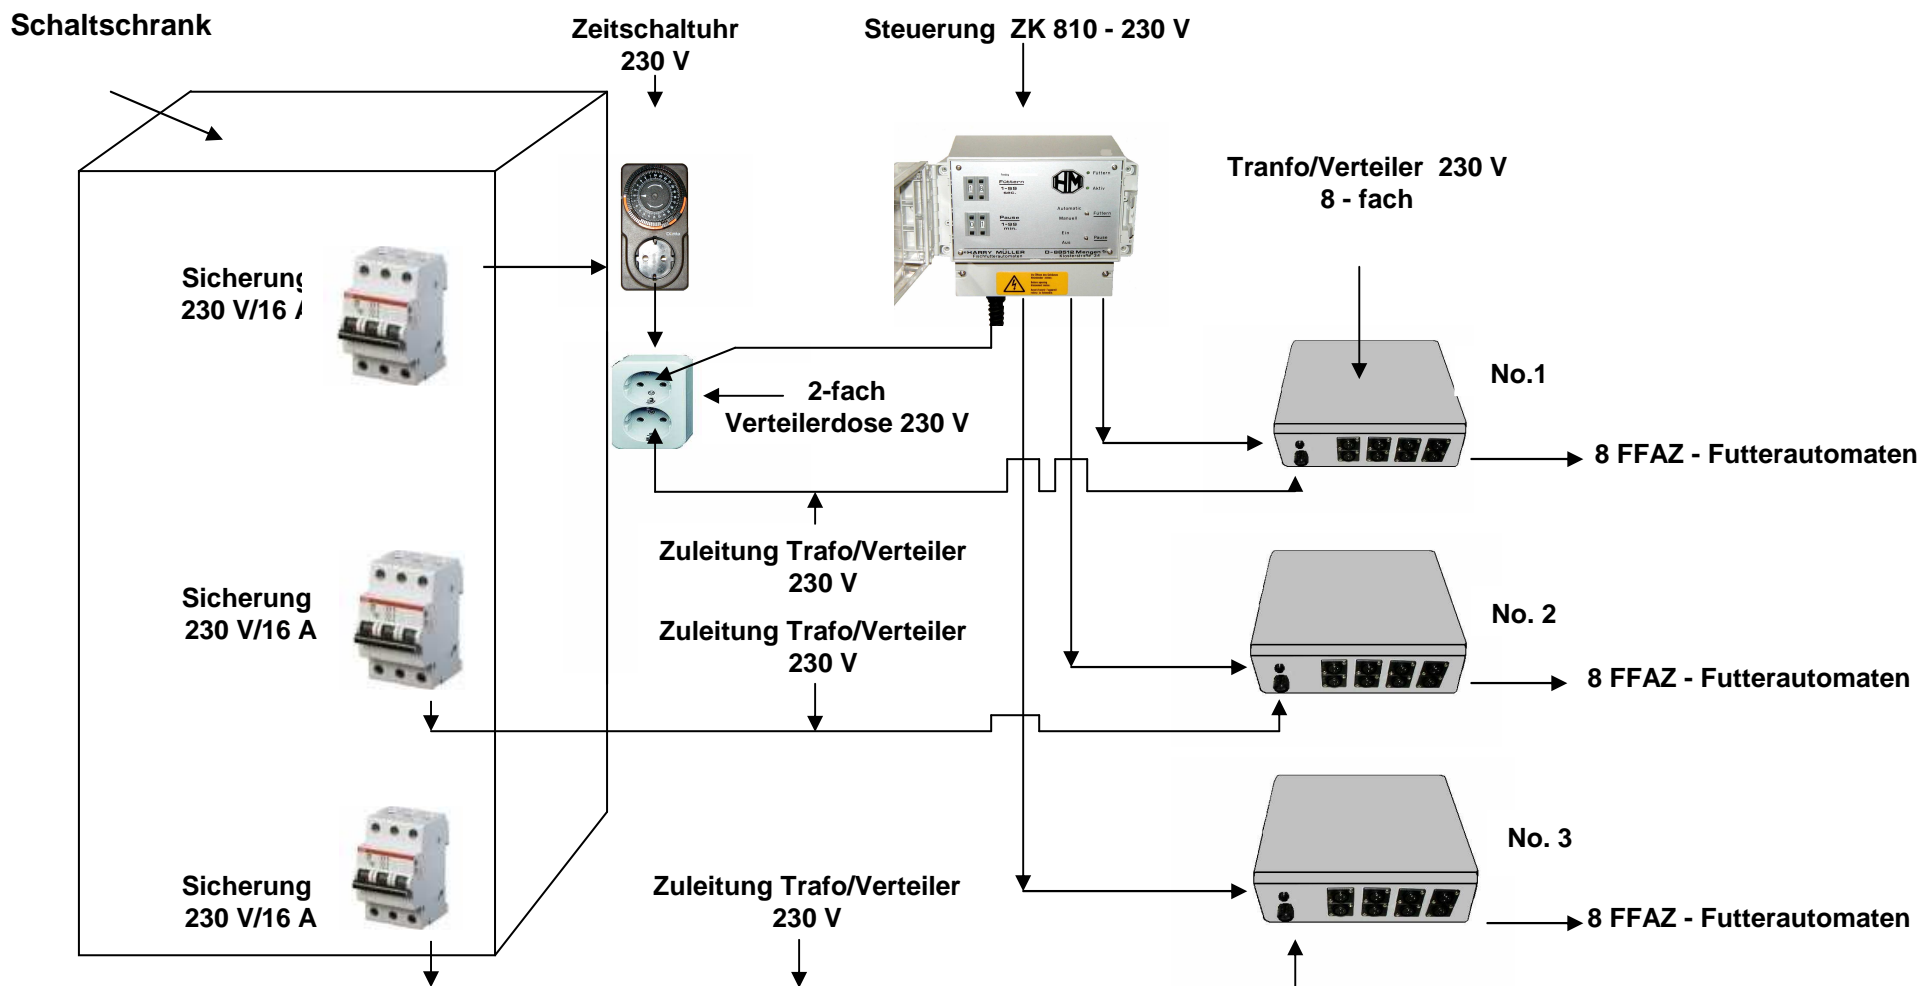

**24 FFAZ – Futterautomaten mit Steuerung – Elektronische Steuerung ZK 810/230 V –  
3 Transformatoren/Verteiler 8-fach 230 V mit je 8 Futterautomaten :**

**Information:**

**Jeder Trafo/Verteiler 8-fach – 230 V Zuleitung muss mit einer separaten Sicherung 230 V/16 A abgesichert werden.**